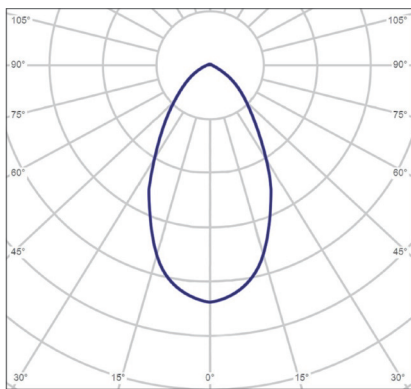

Dimensional Drawing

60D