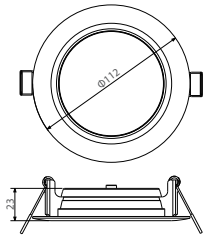

Dimensional Drawing

6W