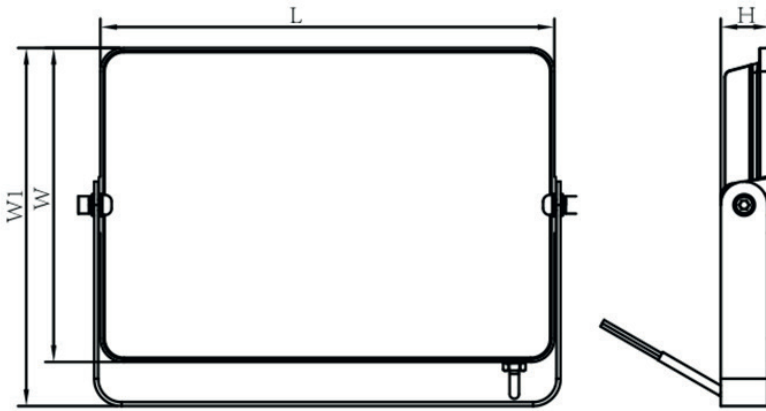

Dimensional Drawing

Model	L(mm)	W(mm)	W1(mm)	H(mm)
LED FL-EQ III 30W	196	133	166	22
LED FL-EQ III 50W	196	133	166	22
LED FL-EQ III 70W	295	198	228	28
LED FL-EQ III 100W	295	198	228	28
LED FL-EQ III 150W	340	235	268	37
LED FL-EQ III 200W	395	275	308	43