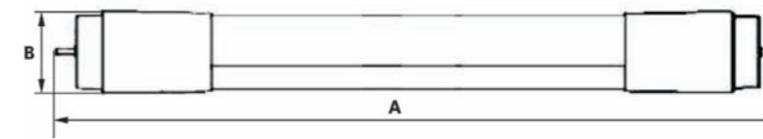

Dimensional Drawing

	9W	18W
A (mm)	L604	L1213
B (mm)	φ28	φ28