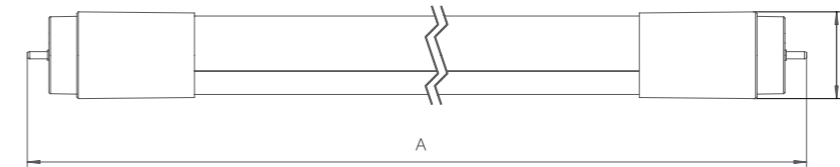

Dimensional Drawing

	9W	18W
A (mm)	L604	L1213
B (mm)	Φ28	Φ28