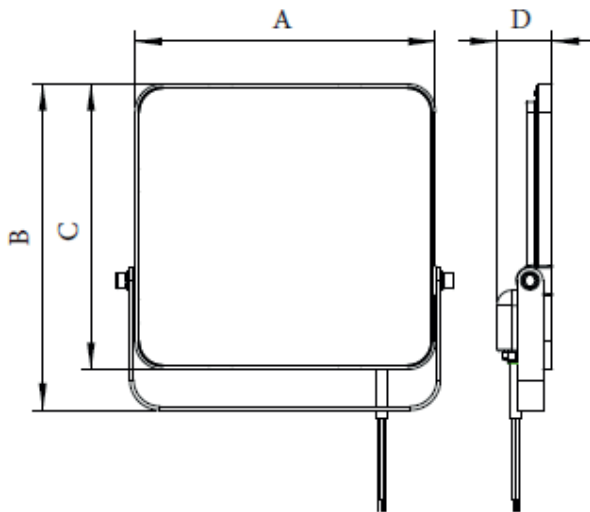

## Dimensional Drawing

Model	A(mm)	B(mm)	C(mm)	D(mm)
LED FL-EQII 30W	155	175	150	36
LED FL-EQII 50W	195	212	185	36
LED FL-EQII 100W	270	291	260	36