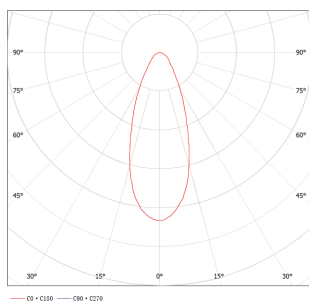

## Photometric Data

45°

80°

AS