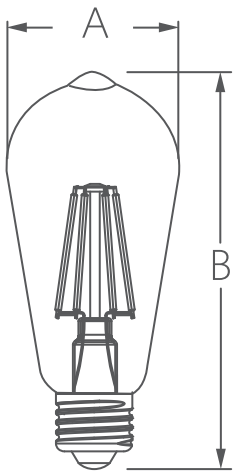

Optical Material	Glass
Housing Material	Glass
Finishing Colour	Clear/Golden

CB IEC Safety

Packaging Information

Product Description	Single Box(1pc/box)		Outer box		
	Dimensions(mm) (LxWxH)	Gross Weight (kg)	Dimensions(mm) (LxWxH)	Gross Weight (kg)	BOX QTY (pcs/unit)
LED E ST64 E27 4W FILA	72*72*163	0.123	600*380*180	4.92	40
LED E ST64 E27 6W FI LA	72*72*163	0.123	600*380*180	4.92	40
LED E ST64 E27 8W FILA	72*72*163	0.123	600*380*180	4.92	40
LED E ST64 E27 4W FILA Golden	72*72*163	0.123	600*380*180	4.92	40
LED E ST64 E27 6W FILA Golden	72*72*163	0.123	600*380*180	4.92	40
LED E ST64 E27 8W FILA Golden	72*72*163	0.123	600*380*180	4.92	40

Dimensional Drawing

	ST64 E27
A (mm)	Φ64
B (mm)	145