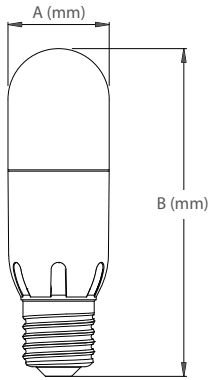

## Packaging Information

Item Description	Single Box(1pc/box)		Packaging Unit		
	Dimensions(mm) (LxWxH)	Gross Weight (kg)	Dimensions(mm) (LxWxH)	Gross Weight (kg)	Packing Qty (pcs/unit)
LED E Stick E27 8W	40*40*117	0.0617	420*215*253	6.22	100
LED E Stick E27 11W	46*46*150	0.0884	480*245*315	8.84	100
LED E Stick E27 13W	46*46*150	0.0884	480*245*315	8.84	100
LED E Stick E27 15W	46*46*175	0.1700	495*252*372	17.00	100

## Dimensional Drawing

	8W	11W	13W	15W
A (mm)	Φ40	Φ44	Φ44	Φ44
B (mm)	115	140	140	160